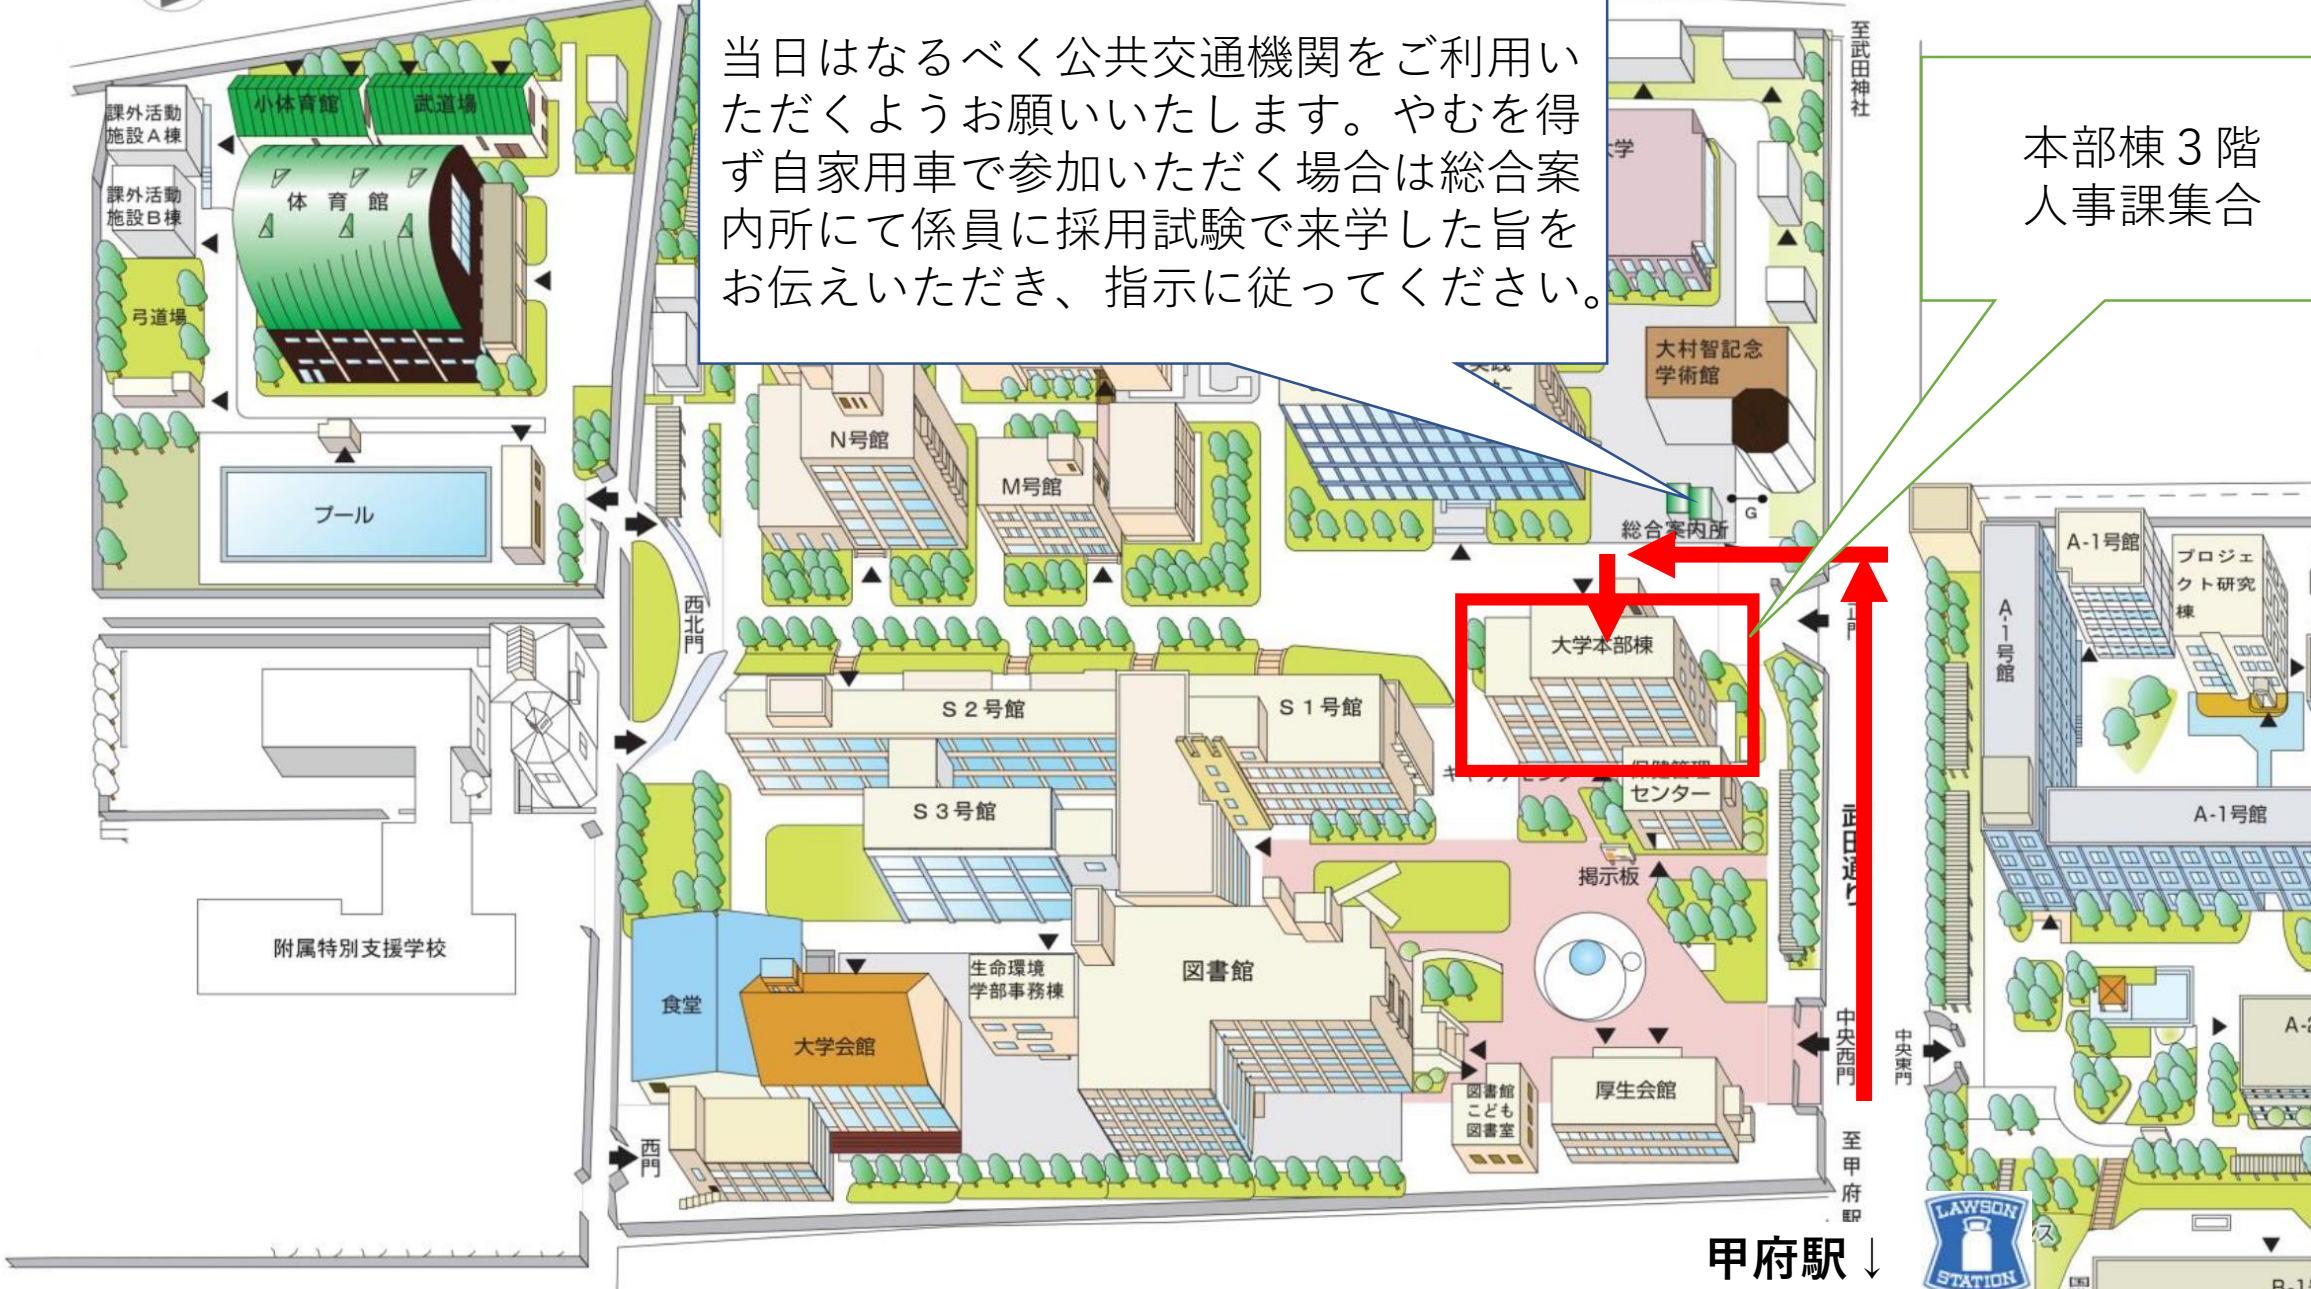

当日はなるべく公共交通機関をご利用いただくようお願いいたします。やむを得ず自家用車で参加いただく場合は総合案内所にて係員に採用試験で来学した旨をお伝えいただき、指示に従ってください。

本部棟 3階  
人事課集合

甲府駅 ↓