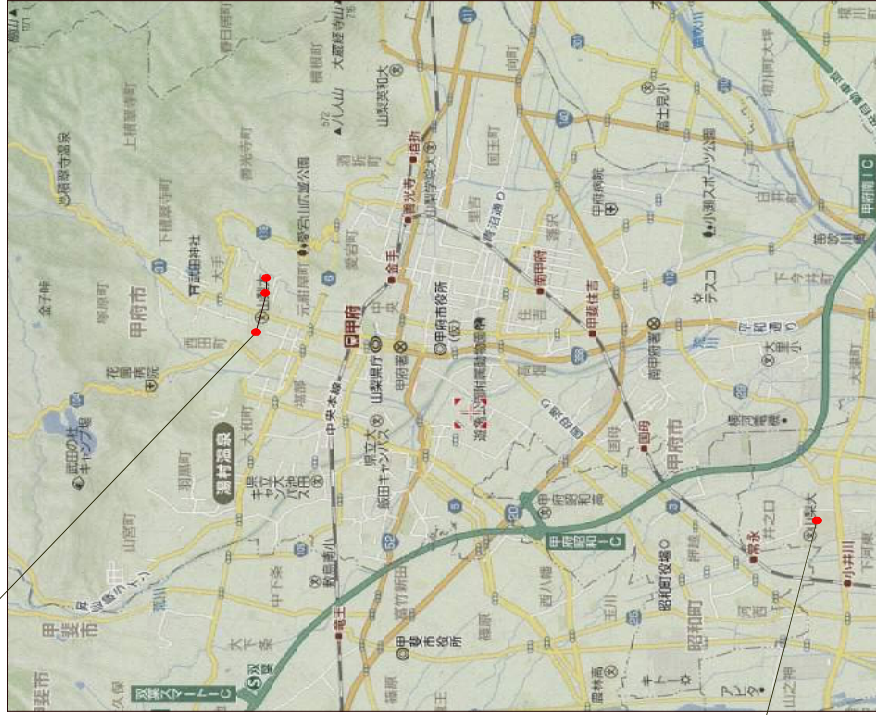

# 県内位置図

# 市街位置図

甲府キャンパス  
(武田1団地)

山梨県甲府市武田四丁目4-37

交通機関  
最寄りの駅 甲府駅  
距離約1.3km  
バス 甲府駅北口より 約5分  
徒歩 甲府駅北口より 約15分

医学部キャンパス  
(下河東団地)

山梨県中央市下河東1110

交通機関  
最寄りの駅 常永駅  
距離約1.1km  
バス 甲府駅南口より 約30分  
徒歩 常永駅より 約15分